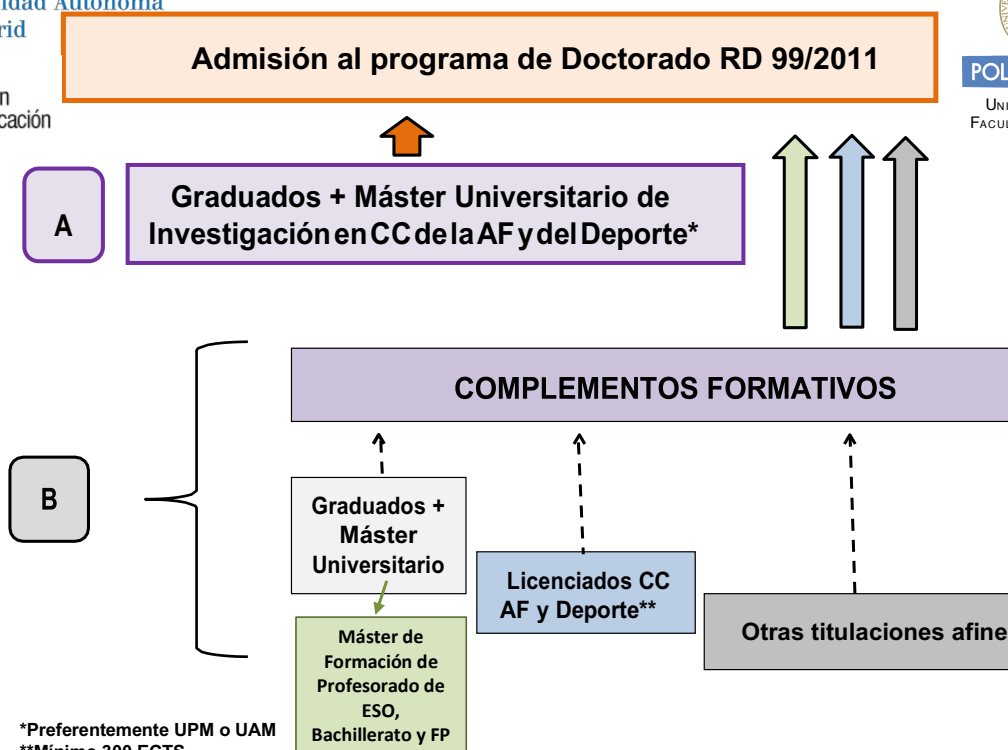

PROGRAMA DE DOCTORADO FACULTAD

*Preferentemente UPM o UAM

**Mínimo 300 ECTS

IMPORTANTE: Todos los solicitantes deberán contar con el compromiso para la dirección/tutorización de un profesor del Programa